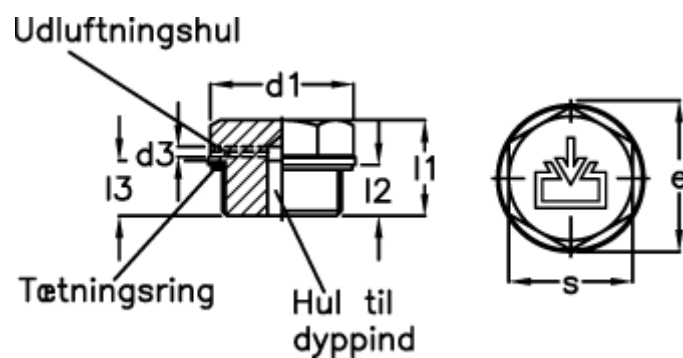

Varenummer: 20240523
Beskrivelse: E+G
Gevindprop GN 741-32-M26x1,5-ES-2

Mål

d1 = 32
d2 = M26x1,5
d3 = 2
d4 = M5
e = 31.2
l1 = 17.0
l2 = 9.0
s = 22